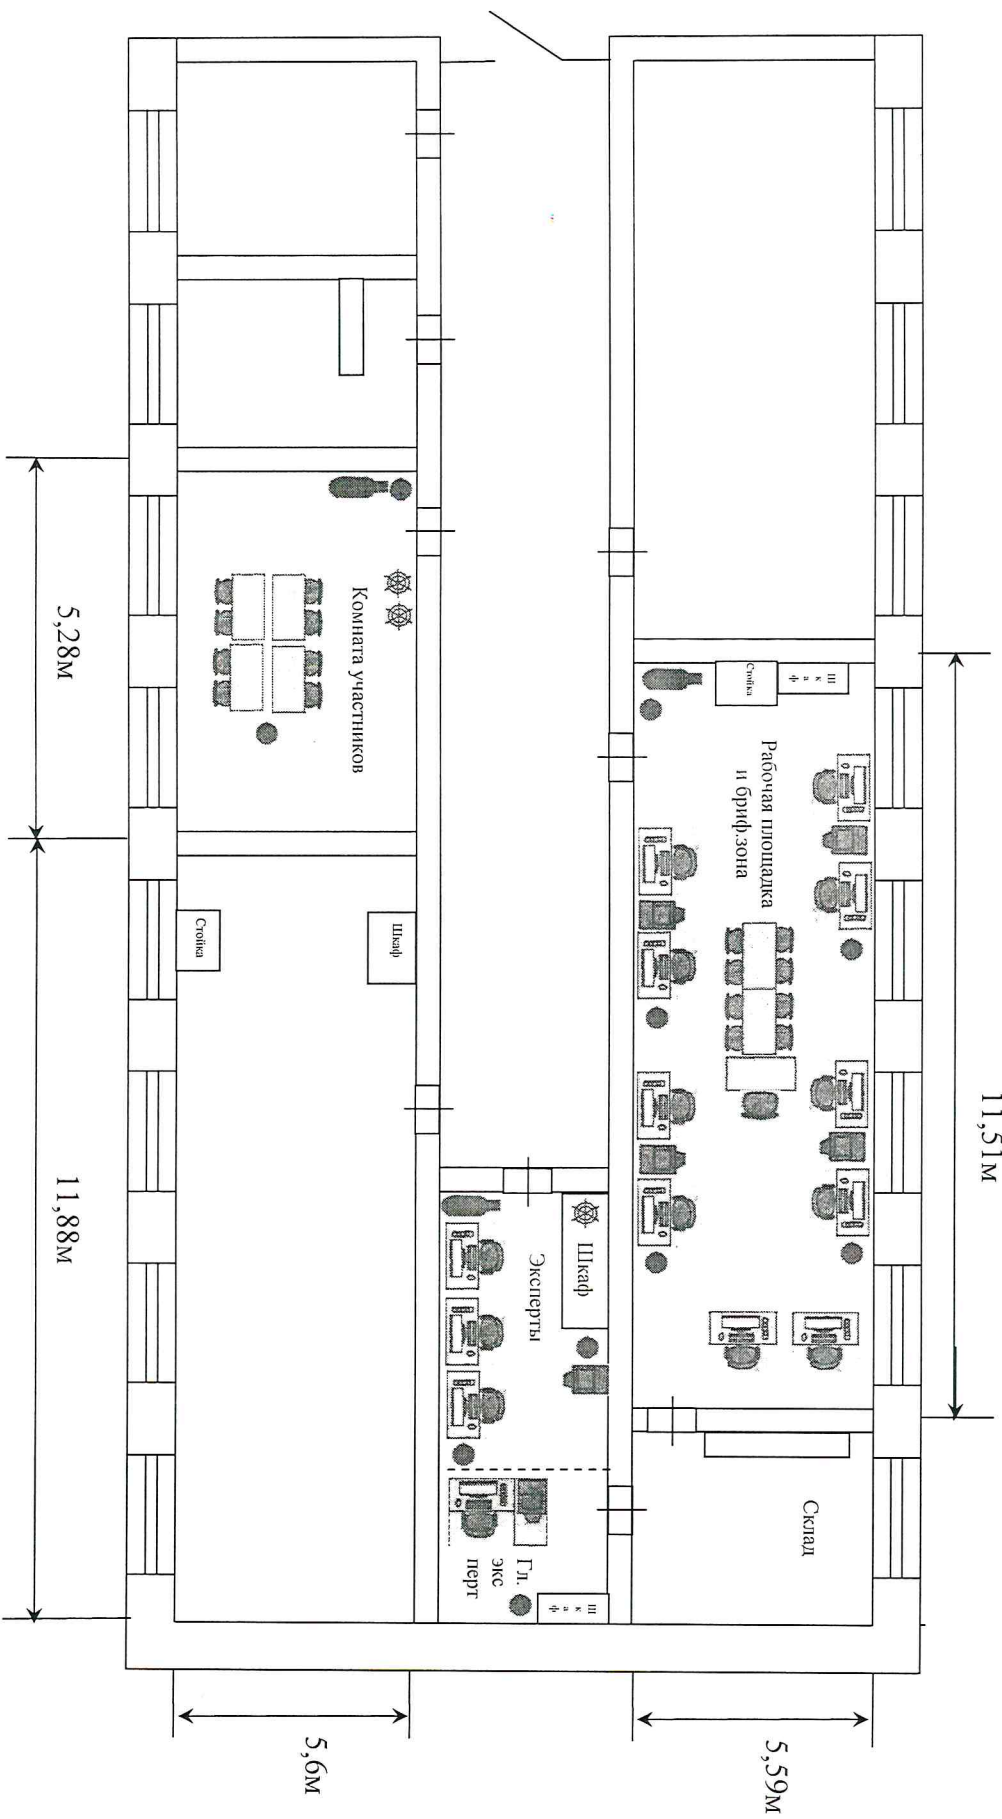

План застройки площадки для компетенции R41 Бухгалтерский учет КТИ СибГУТИ

Условные обозначения:

Рабочее место в сборе

- Стол
- Стул
- Компьютер
- Монитор
- Клавиатура
- Мышь

- Стол
- Стул
- Принтер

- Огнетушитель

Корзина для мусора

Вешалка для одежды

*Handwritten signature in blue ink.*